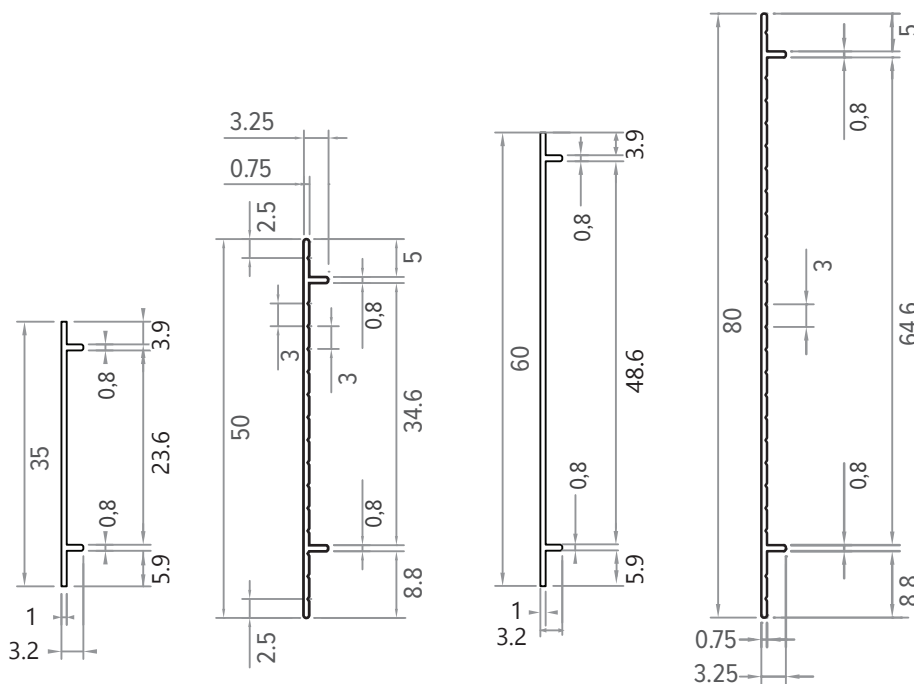

Profile Bar

New

- Finition parfaite
Perfect finish
- Pas de soudure, plus de vis
No welds, no more screws
- Conçu pour la gamme de led Domino Sign
Designed for the Domino Sign led range
- 4 hauteurs différentes (35, 50, 60 et 80 mm)
4 sizes (35, 50, 60 and 80 mm)
- Prépeint dans 6 couleurs (Plus de couleurs sur commande)
Pre-painted in 6 colors (More colors on request)

Profile Bar 35

Profile Bar 50

Profile Bar 60

Profile Bar 80

PROFILE BAR ALU PRÉLAQUÉ Épaisseur / Thickness 10/10	
Longueur / Length : 3 m	
Largeur/Width (mm)	Poidsnet/Weight (kg)
35	0,227
50	0,333
60	0,350
80	0,517