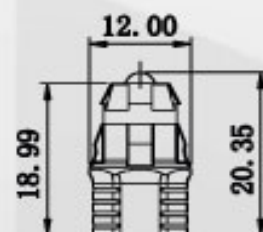

Logo'pop ^{NEW}

Avec les Domino **Logo'pop**, vous créez des formes de toutes tailles et reproduisez fidèlement lettrages ou logos.

La petite dimension des leds permet de réaliser un trait fin de lumière qui peut être renforcé en doublant ou triplant les lignes de leds. Groupées, les leds produisent des tâches de couleurs extrêmement lumineuses.

En variant les dispositions et en combinant les couleurs, tous les effets sont possibles.

Les points forts :

- Forte luminosité
- Sécable à l'unité
- Garantie 3 ans

CREE
LEDs

Logo'pop								
	Blanc 9000 K white 9000 K	Blanc ~~4000~~ 4080 K Warm white	Jaune 573 nm Yellow	Orange 605 nm Orange	Rouge 615,5 nm Red	Rose Pink	Bleu 464 nm Blue	Vert 521 nm Green
Flux Lumineux Luminous flux (Lm)	17 lm	15 lm	21 lm	8,5 lm	3 lm	8,5 lm	3,2 lm	14 lm
Consommation Consumption (w/module)	0,18 W	0,18 W	0,19 W	0,175 W	0,21 W	0,18 W	0,21 W	0,18 W
Animateur Animation			Oui Yes					
Gradateur Dimmer			Oui Yes					

Colisage - Garantie

Conditionnement :

40 modules par chaîne / 7 chaînes par sachet

[280 modules]

Sécable : 1 module (à l'unité)

Garantie : 3 ans pour une utilisation de 8 à 10 h par jour

Domino **sign.**
LEDS TOGETHER...