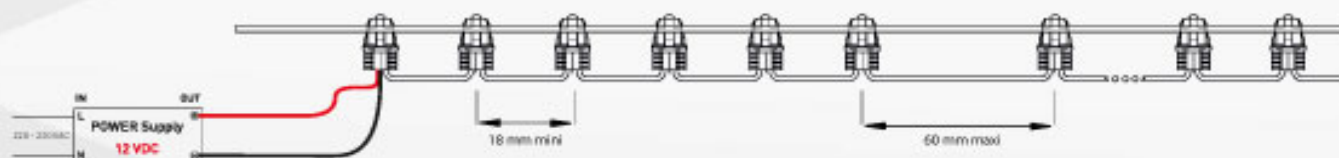

Téléchargez la fiche technique Logo'pop
sur www.dominosign.net

Logo'pop

Connection en série : Maxi 40 pièces (1 chaîne)
Connection in serial: max 40 modules (1 chain)

Entraxe : 18 mm min / 60 mm maxi

Schéma de coupe transversale

Diamètre de perçage : 8,8 mm nominal (cible)
pour une tôle d'épaisseur 2 mm.
Tolérance +/- 0,05 mm.